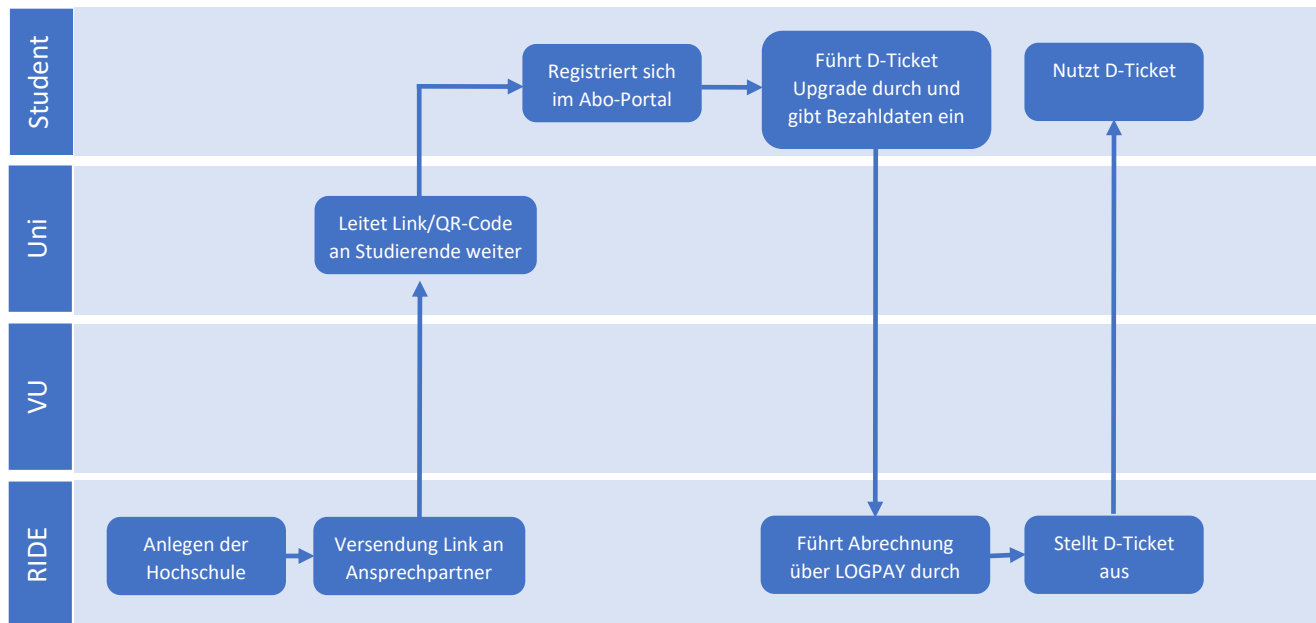

Allgemeine Informationen zur Web-Anwendung (RIDEcampus)

Ticketform: Wallet- oder Web-Ticket

Bezahlungsmöglichkeiten: PayPal, SEPA, Kreditkarte (monatliche Abbuchung)

Zugangsdaten: Studierenden-Account (Shibboleth oder selbst angelegt bei CSV)

Prozesserläuterung - Upgrade-Deutschlandticket

Stand: 10.10.2023